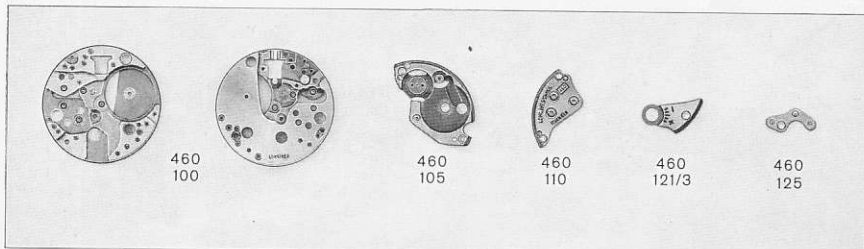

LONGINES

CALIBRE 460

6 $\frac{3}{4}$ '''
 Ancre - 17 rubis
 Sans seconde
 Ah 21600

6 $\frac{3}{4}$ '''
 Pallet-fork - 17 jewels
 Without second
 W.p.h. (vibrations per hour) 21600

6 $\frac{3}{4}$ '''
 Ancora - 17 rubis
 Sin segundero
 Ah (alternaciones horarias) 21600

6 $\frac{3}{4}$ '''
 Anker - 17 Rubine
 Ohne Sekunde
 Ah (Halbschwingungen pro Stunde) 21600

6 $\frac{3}{4}$ '''
 Ancora - 17 rubini
 Senza secondi
 Ah (Alternanze orarie) 21600

460
 81704

*Recopy
 670*

LONGINES

							
460 182	460 195	460 201	460 210	460 220	460 240	460 250	460 260
							
460 307/1	460 364	460 370	460 371	460 401	460 404	460 963	
							
460 407	460 410	460 415	460 420	460 423	460 425	460 430	
							
460 435	460 440	460 443	460 445	460 450	460 705	460 710	
							
460 714	460 720	460 721	460 728	460 730	460 738/1	460 770	

								
105053 (5101)	106049 (5105) (5110) (5121/3)	106050 (5125)	160500 (5415)	105054 (5423)	106051 (5425)	105055 (5445)	104019 (5738/1)	105056 (5750)

									
202501 (601)	204130 (602)	201213 (605)	201203 (606)	201213 (610)	201203 (611)	201011 (615)	201005 (616)	201002 (620)	201005 (621)